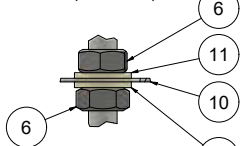

B (1,33 : 1)

C (1,33 : 1)

Lambretti
MADE IN HOLLAND

17	1	LEF302	Voet brander haard	Generic
16	1	LEF301	Pot haard brander	LJHMW, Wit
13	1	LEF011	Brander	Steel
12	1	DIN 127 - A 8	Spring Washer	Steel, Mild
11	2	DIN 125 - A 8,4	Washer	Nylon
10	1	M251409	Schuifje haard brander	Stainless Steel
8	1	DIN 921 - 8,4	Washer	Steel, Mild
6	5	DIN 934 - M8	Hex Nut	Steel, Mild
5	1	DIN 1587 - M8	Hexagon Domed Cap Nuts	Steel, Mild
4	1	LEF204	Draadstang haard brander	Steel
Pos	Aant.	Artikelnummer	Omschrijving	Materiaal

Potkachel "Busca"

Deze handleiding is digitaal te bekijken op www.lambretti.nl