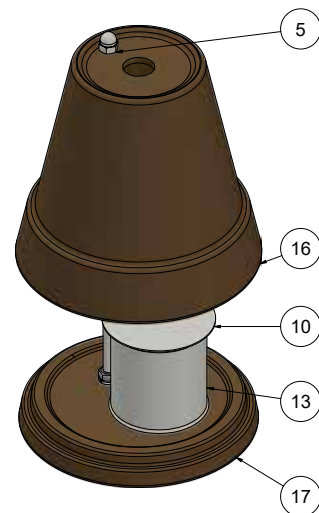

B (1,33 : 1)

C (1,33 : 1)

Lambretti
MADE IN HOLLAND

17	1	LEF302	Voet brander haard	Generic
16	1	LEF301	Pot haard brander	LJHMW, Wit
13	1	LEF011	Brander	Steel
12	1	DIN 127 - A 8	Spring Washer	Steel, Mild
11	2	DIN 125 - A 8,4	Washer	Nylon
10	1	M251409	Schuifje haard brander	Stainless Steel
8	1	DIN 921 - 8,4	Washer	Steel, Mild
6	5	DIN 934 - M8	Hex Nut	Steel, Mild
5	1	DIN 1587 - M8	Hexagon Domed Cap Nuts	Steel, Mild
4	1	LEF204	Draadstang haard brander	Steel
Pos	Aant.	Artikelnummer	Omschrijving	Materiaal

Potkachel "Busca"

Deze handleiding is digitaal te bekijken op www.lambretti.nl