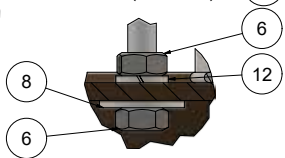

B (1,33 : 1)

C (1,33 : 1)

Lambretti
MADE IN HOLLAND

17	1	LEF302	Voet brander haard	Generic
16	1	LEF301	Pot haard brander	LJHMW, Wit
13	1	LEF011	Brander	Steel
12	1	DIN 127 - A 8	Spring Washer	Steel, Mild
11	2	DIN 125 - A 8,4	Washer	Nylon
10	1	M251409	Schuifje haard brander	Stainless Steel
8	1	DIN 921 - 8,4	Washer	Steel, Mild
6	5	DIN 934 - M8	Hex Nut	Steel, Mild
5	1	DIN 1587 - M8	Hexagon Domed Cap Nuts	Steel, Mild
4	1	LEF204	Draadstang haard brander	Steel
Pos	Aant.	Artikelnummer	Omschrijving	Materiaal

Potkachel "Busca"

Deze handleiding is digitaal te bekijken op www.lambretti.nl